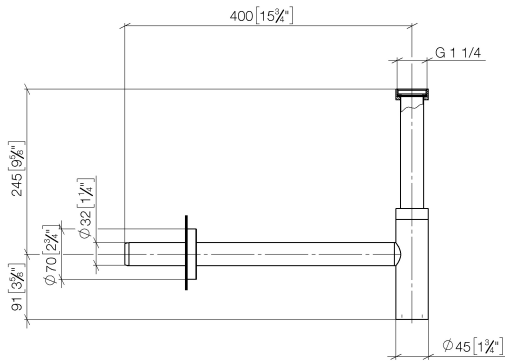

10 060 970

• rosetta Ø 70 mm

Compatibile con: LULU, TARA, LISSÉ, VAIA,
META

	Bronzo spazzolato	10 060 970-42
	Cromato	10 060 970-00
	Platinato spazzolato	10 060 970-06
	Platinato	10 060 970-08
	Ottone (Oro 23k)	10 060 970-09
	Dark Chrome	10 060 970-19
	Light Gold	10 060 970-26
	Light Gold spazzolato	10 060 970-27
	Ottone spazzolato (Oro 23k)	10 060 970-28
	Nero opaco	10 060 970-33
	Champagne spazzolato (Oro 22k)	10 060 970-46
	Champagne (Oro 22k)	10 060 970-47
	Cromo spazzolato	10 060 970-93
	Dark Platinum spazzolato	10 060 970-99

10 060 970

mm [inches]

10 060 970

Parts for other finishes can be found here: Cromato

Elenco delle parti di ricambio

N.	Codice articolo	Denominazione	Quantità necessaria	Tempo di produzione
1	09 14 20 060 90	guarnizione	1	2
2	09 28 23 007-42	tubo	1	60
3	09 23 30 022-42	dado	2	60
4	09 14 03 015 90	guarnizione	1	2
5	09 28 23 019-42	tubo	1	-
Il pezzo di ricambio non può più essere ordinato, si prega di ordinare l'articolo sostitutivo				
6	09 14 10 149 90	guarnizione	1	2
7	04 11 01 045 00-42	scatola	1	60
8	09 14 10 148 90	guarnizione	2	2
9	09 21 02 004-42	coperchio	1	60
10	09 14 10 112 90	guarnizione	2	2
11	09 28 23 018-42	tubo	1	60
12	09 27 20 060-42	rosetta	1	60